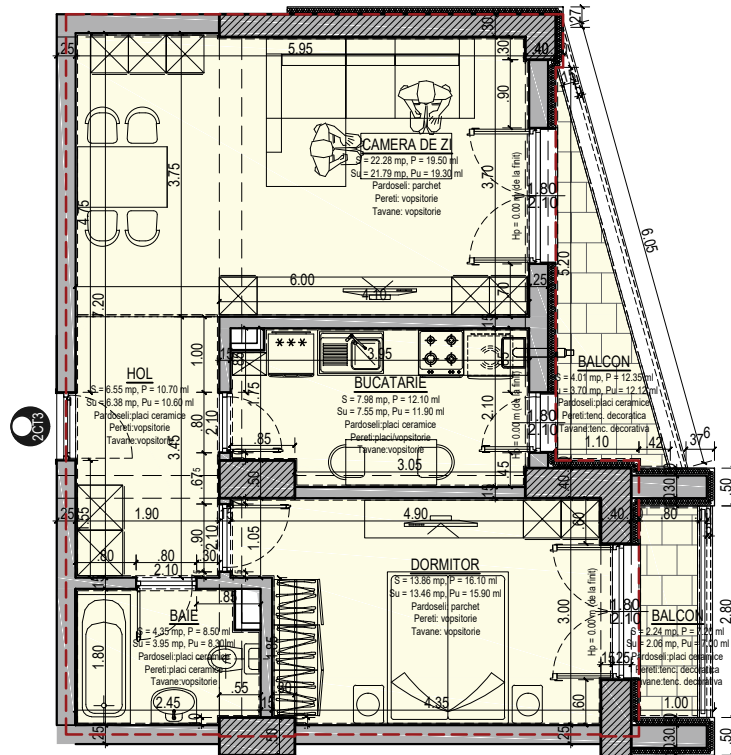

APARTAMENT 2 CAMERE TIP 3b - Scara 1, Corp 2, orientare EST

NR. TOTAL APARTAMENTE: 5 apartamente

Amplasare apartamente:

Parter: ap. nr. 5;
Etaj 1: ap. nr. 12;
Etaj 4: ap. nr. 33;
Etaj 5: ap. nr. 40;
Etaj 7: ap. nr. 54.

64 000 € (AVANS 50 %)

68 500 € (AVANS 15 %)

T.V.A inclus 5 %

APARTAMENT 2 CAMERE TIP 3b

SUPRAFATA CONSTRUITA: Sc \approx 65.76 mp (fara balcon)

SUPRAFATA UTILA INTERIOR : Sui \approx 53.13 mp

SUPRAFATA UTILA BALCOANE: Sub \approx 3.70 + 2.06 mp

NOTA:

* DIMENSIUNILE CAMERELOR SI SUPRAFETELE AFERENTE ACESTORA SUNT APROXIMATIVE

* MOBILAREA APARTAMENTULUI SI FINISAJELE CAMERELOR SUNT ORIENTATIVE