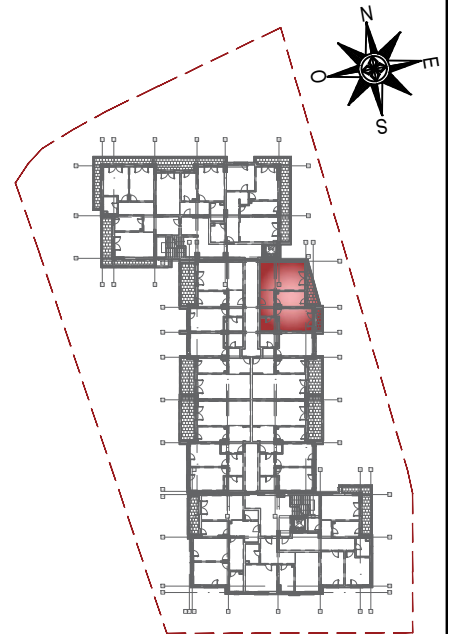

APARTAMENT 2 CAMERE TIP 3b - Scara 1, Corp 2, orientare EST

NR. TOTAL APARTAMENTE: 5 apartamente

Amplasare apartamente:

Parter: ap. nr. 5;
Etaj 1: ap. nr. 12;
Etaj 4: ap. nr. 33;
Etaj 5: ap. nr. 40;
Etaj 7: ap. nr. 54.

64 000 € (AVANS 50 %)

68 500 € (AVANS 15 %)

T.V.A inclus 5 %

APARTAMENT 2 CAMERE TIP 3b

SUPRAFATA CONSTRUITA: Sc \approx 65.76 mp (fara balcon)

SUPRAFATA UTILA INTERIOR : Sui \approx 53.13 mp

SUPRAFATA UTILA BALCOANE: Sub \approx 3.70 + 2.06 mp

NOTA:

* DIMENSIUNILE CAMERELOR SI SUPRAFETELE AFERENTE ACESTORA SUNT APROXIMATIVE

* MOBILAREA APARTAMENTULUI SI FINISAJELE CAMERELOR SUNT ORIENTATIVE