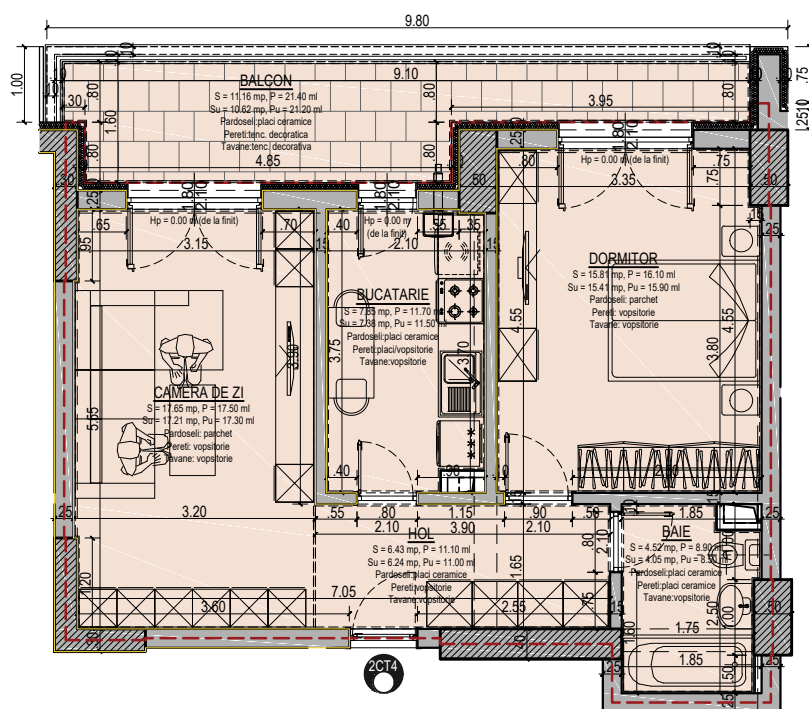

APARTAMENT 2 CAMERE TIP 4d - Scara 1, Corp 1, orientare NORD

NR. TOTAL APARTAMENTE: 1 apartament

Amplasare apartament:

Etaj 7: ap. nr. 51.

64 000 € (AVANS 50 %)

70 500 € (AVANS 15 %)

T.V.A inclus 5 %

APARTAMENT 2 CAMERE TIP 4d

SUPRAFATA CONSTRUITA: Sc \approx 61.89 mp (fara balcon)

SUPRAFATA UTILA INTERIOR : Sui \approx 50.02 mp

SUPRAFATA UTILA BALCOANE: Sub \approx 10.62 mp

NOTA:

* DIMENSIUNILE CAMERELOR SI SUPRAFETELE AFERENTE ACESTORA SUNT APROXIMATIVE