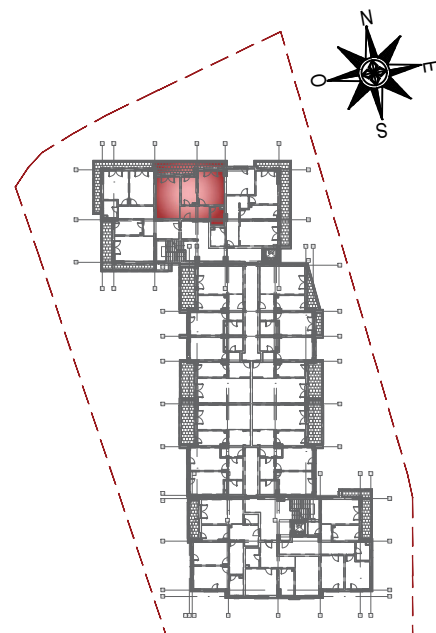

APARTAMENT 2 CAMERE TIP 4d - Scara 1, Corp 1, orientare NORD

NR. TOTAL APARTAMENTE: 1 apartament

Amplasare apartament:

Etaj 7: ap. nr. 51.

64 000 € (AVANS 50 %)

70 500 € (AVANS 15 %)

T.V.A inclus 5 %

APARTAMENT 2 CAMERE TIP 4d

SUPRAFATA CONSTRUITA: Sc \approx 61.89 mp (fara balcon)

SUPRAFATA UTILA INTERIOR : Sui \approx 50.02 mp

SUPRAFATA UTILA BALCOANE: Sub \approx 10.62 mp

NOTA:

* DIMENSIUNILE CAMERELOR SI SUPRAFETELE AFERENTE ACESTORA SUNT APROXIMATIVE