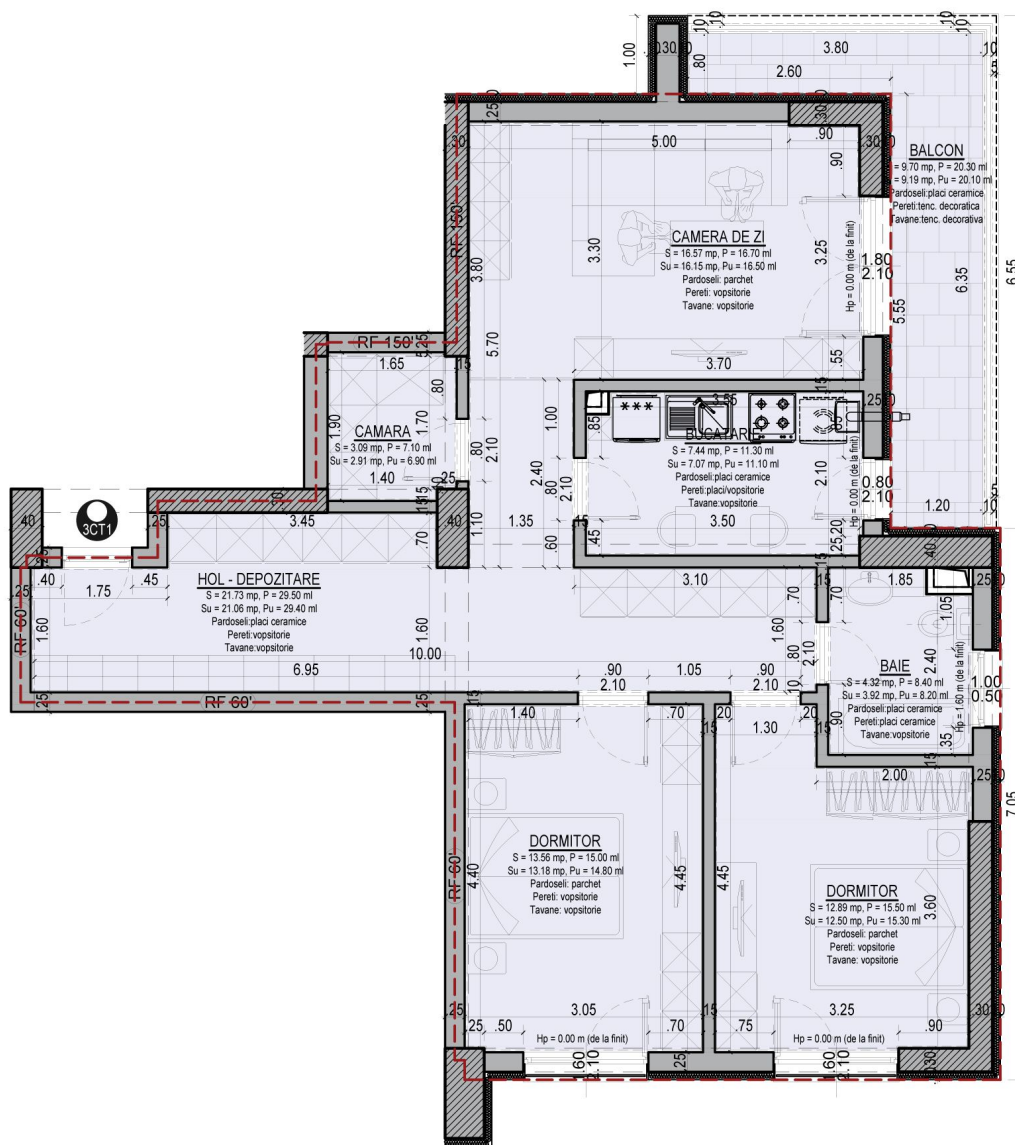

APARTAMENT 3 CAMERE TIP 1a - Scara 2, Corp 3, orientare SUD, EST

NR. TOTAL APARTAMENTE: 4 apartamente

Amplasare apartamente:

Parter: ap. nr. 57;
Etaj 3: ap. nr. 72;
Etaj 4: ap. nr. 77;
Etaj 6: ap. nr. 87.

91.000 € (Avans 50%)

96.500 € (Avans 15%)

T.V.A inclus 5%

APARTAMENT 3 CAMERE TIP 1a

SUPRAFATA CONSTRUITA: Sc ≈ 96.59 mp (fara balcon)

SUPRAFATA UTILA INTERIOR : Sui ≈ 76.79 mp

SUPRAFATA UTILA BALCOANE: Sub ≈ 9.19 mp

NOTA:

* DIMENSIUNILE CAMERELOR SI SUPRAFETELE AFERENTE ACESTORA SUNT APROXIMATIVE

* MOBILAREA APARTAMENTULUI SI FINISAJELE CAMERELOR SUNT ORIENTATIVE