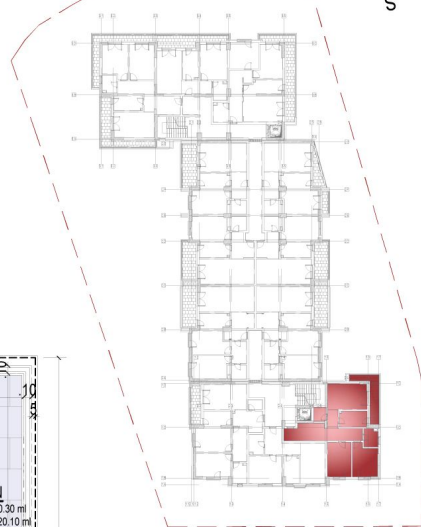

APARTAMENT 3 CAMERE TIP 1a - Scara 2, Corp 3, orientare SUD, EST

NR. TOTAL APARTAMENTE: 4 apartamente

Amplasare apartamente:

Parter: ap. nr. 57;
Etaj 3: ap. nr. 72;
Etaj 4: ap. nr. 77;
Etaj 6: ap. nr. 87.

91.000 € (Avans 50%)

96.500 € (Avans 15%)

T.V.A inclus 5%

APARTAMENT 3 CAMERE TIP 1a

SUPRAFATA CONSTRUITA: Sc ≈ 96.59 mp (fara balcon)

SUPRAFATA UTILA INTERIOR : Sui ≈ 76.79 mp

SUPRAFATA UTILA BALCOANE: Sub ≈ 9.19 mp

NOTA:

* DIMENSIUNILE CAMERELOR SI SUPRAFETELE AFERENTE ACESTORA SUNT APROXIMATIVE

* MOBILAREA APARTAMENTULUI SI FINISAJELE CAMERELOR SUNT ORIENTATIVE