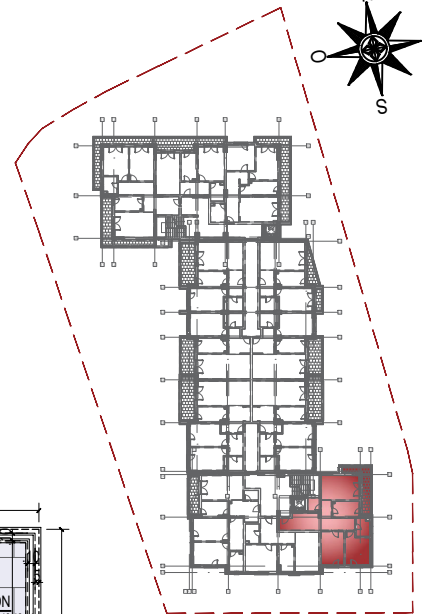

APARTAMENT 3 CAMERE TIP 1c - Scara 2, Corp 3, orientare SUD, EST

NR. TOTAL APARTAMENTE: 1 apartamente

Amplasare apartament:

Etaj 2: ap. nr. 67.

83 000 € (AVANS 50 %)

93 000 € (AVANS 15 %)

T.V.A inclus 5 %

APARTAMENT 3 CAMERE TIP 1c

SUPRAFATA CONSTRUITA: Sc ≈ 96.59 mp (fara balcon)

SUPRAFATA UTILA INTERIOR : Sui ≈ 76.79 mp

SUPRAFATA UTILA BALCOANE: Sub ≈ 6.09 mp

NOTA:

* DIMENSIUNILE CAMERELOR SI SUPRAFETELE AFERENTE ACESTORA SUNT APROXIMATIVE