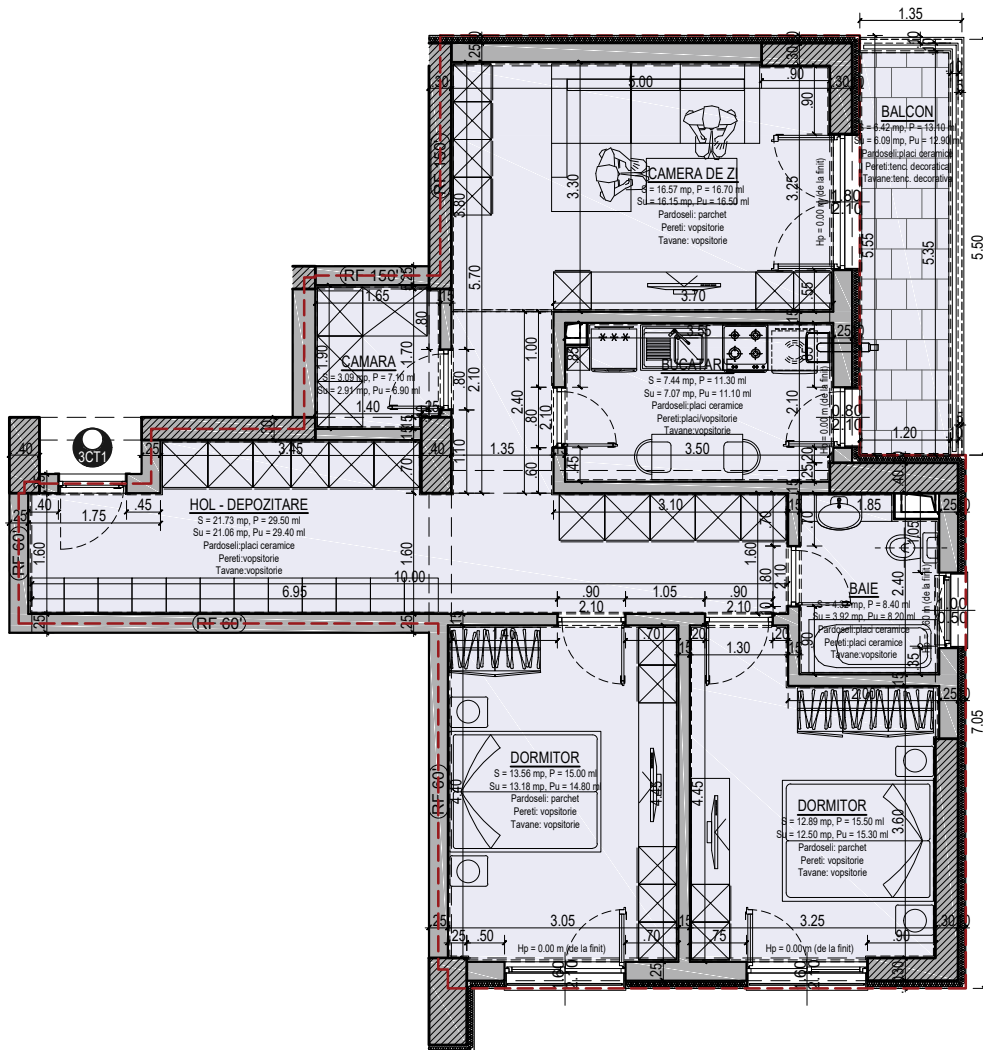

APARTAMENT 3 CAMERE TIP 1c - Scara 2, Corp 3, orientare SUD, EST

NR. TOTAL APARTAMENTE: 1 apartamente

Amplasare apartament:

Etaj 2: ap. nr. 67.

83 000 € (AVANS 50 %)

93 000 € (AVANS 15 %)

T.V.A inclus 5 %

APARTAMENT 3 CAMERE TIP 1c

SUPRAFATA CONSTRUITA: Sc ≈ 96.59 mp (fara balcon)

SUPRAFATA UTILA INTERIOR : Sui ≈ 76.79 mp

SUPRAFATA UTILA BALCOANE: Sub ≈ 6.09 mp

NOTA:

* DIMENSIUNILE CAMERELOR SI SUPRAFETELE AFERENTE ACESTORA SUNT APROXIMATIVE

* MOBILAREA APARTAMENTULUI SI FINISAJELE CAMERELOR SUNT ORIENTATIVE