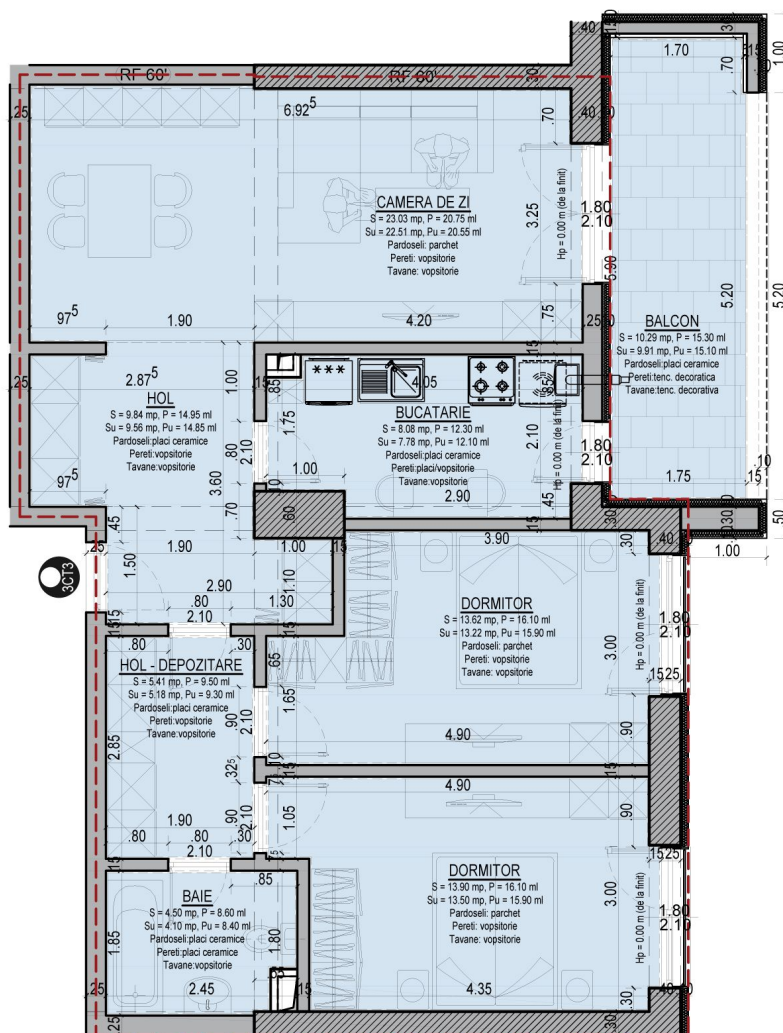

APARTAMENT 3 CAMERE TIP 3 - Scara 2, Corp 2, orientare VEST / EST

NR. TOTAL APARTAMENTE: 16 apartamente

Amplasare apartamente:

Orientare vest:

Parter: ap. nr. 60;
Etaj 1: ap. nr. 65;
Etaj 2: ap. nr. 70;
Etaj 3: ap. nr. 75;
Etaj 4: ap. nr. 80;
Etaj 5: ap. nr. 85;
Etaj 6: ap. nr. 90;
Etaj 7: ap. nr. 95.

Orientare est:

Parter: ap. nr. 61;
Etaj 1: ap. nr. 66;
Etaj 2: ap. nr. 71;
Etaj 3: ap. nr. 76;
Etaj 4: ap. nr. 81;
Etaj 5: ap. nr. 86;
Etaj 6: ap. nr. 91;
Etaj 7: ap. nr. 96.

91.000 € (Avans 50%)

96.000 € (Avans 15%)

T.V.A inclus 5%

APARTAMENT 3 CAMERE TIP 3

SUPRAFATA CONSTRUITA: Sc ≈ 92.70 mp (fara balcon)

SUPRAFATA UTILA INTERIOR : Sui ≈ 75.85 mp

SUPRAFATA UTILA BALCOANE: Sub ≈ 9.91 mp

NOTA:

* DIMENSIUNILE CAMERELOR SI SUPRAFETELE AFERENTE ACESTORA SUNT APROXIMATIVE