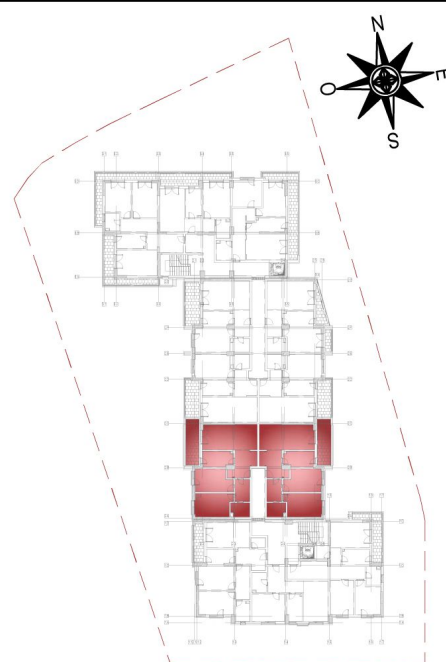

APARTAMENT 3 CAMERE TIP 3 - Scara 2, Corp 2, orientare VEST / EST

NR. TOTAL APARTAMENTE: 16 apartamente

Amplasare apartamente:

Orientare vest:

Parter: ap. nr. 60;
Etaj 1: ap. nr. 65;
Etaj 2: ap. nr. 70;
Etaj 3: ap. nr. 75;
Etaj 4: ap. nr. 80;
Etaj 5: ap. nr. 85;
Etaj 6: ap. nr. 90;
Etaj 7: ap. nr. 95.

Orientare est:

Parter: ap. nr. 61;
Etaj 1: ap. nr. 66;
Etaj 2: ap. nr. 71;
Etaj 3: ap. nr. 76;
Etaj 4: ap. nr. 81;
Etaj 5: ap. nr. 86;
Etaj 6: ap. nr. 91;
Etaj 7: ap. nr. 96.

91.000 € (Avans 50%)

96.000 € (Avans 15%)

T.V.A inclus 5%

APARTAMENT 3 CAMERE TIP 3

SUPRAFATA CONSTRUITA: Sc ≈ 92.70 mp (fara balcon)

SUPRAFATA UTILA INTERIOR : Sui ≈ 75.85 mp

SUPRAFATA UTILA BALCOANE: Sub ≈ 9.91 mp

NOTA:

* DIMENSIUNILE CAMERELOR SI SUPRAFETELE AFERENTE ACESTORA SUNT APROXIMATIVE