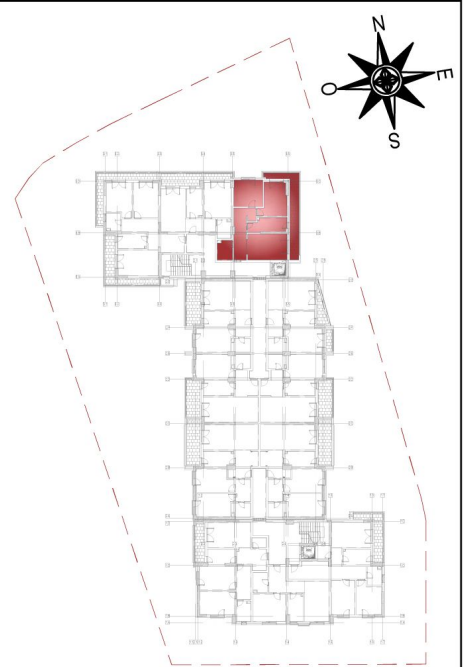

APARTAMENT 3 CAMERE TIP 4b - Scara 1, Corp 1, orientare EST, NORD

NR. TOTAL APARTAMENTE: 1 apartament

Amplasare apartament:

Etaj 1: ap. nr. 10.

84.000 € (Avans 50%)

88.000 € (Avans 15%)

T.V.A inclus 5%

APARTAMENT 3 CAMERE TIP 4b

SUPRAFATA CONSTRUITA: Sc ≈ 83.54 mp (fara balcon)

SUPRAFATA UTILA INTERIOR : Sui ≈ 67.16 mp

SUPRAFATA UTILA BALCOANE: Sub ≈ 11.55 mp

NOTA:

* DIMENSIUNILE CAMERELOR SI SUPRAFETELE AFERENTE ACESTORA SUNT APROXIMATIVE