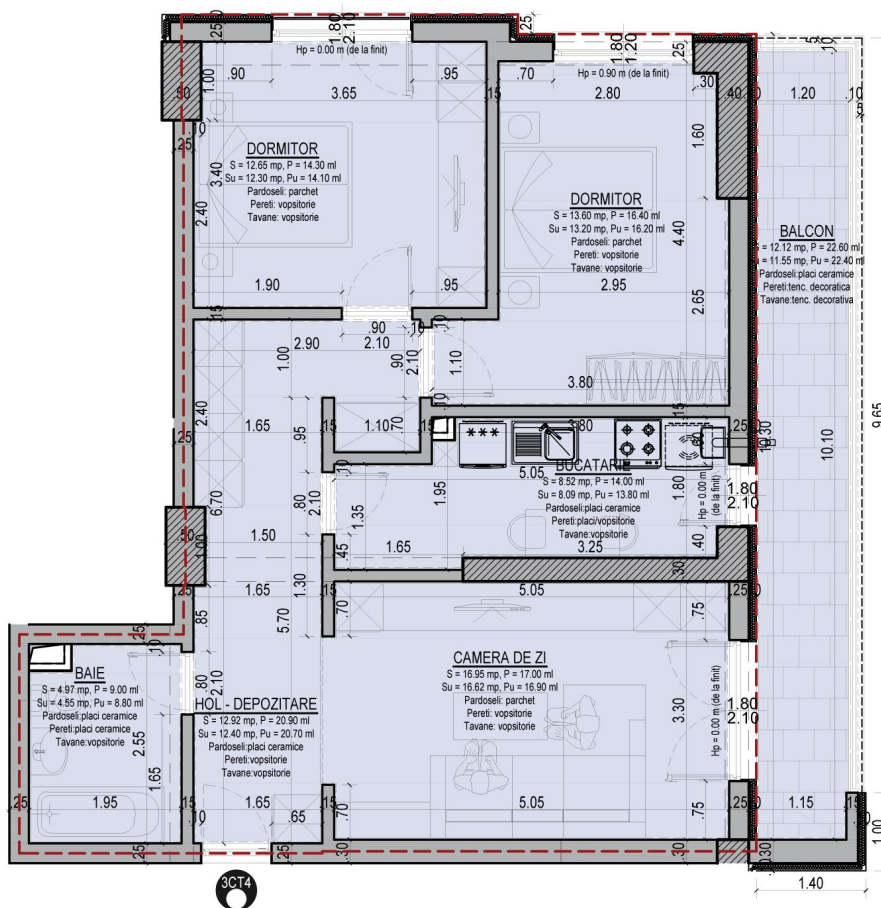

APARTAMENT 3 CAMERE TIP 4b - Scara 1, Corp 1, orientare EST, NORD

NR. TOTAL APARTAMENTE: 1 apartament

Amplasare apartament:

Etaj 1: ap. nr. 10.

84.000 € (Avans 50%)

88.000 € (Avans 15%)

T.V.A inclus 5%

APARTAMENT 3 CAMERE TIP 4b

SUPRAFATA CONSTRUITA: Sc ≈ 83.54 mp (fara balcon)

SUPRAFATA UTILA INTERIOR : Sui ≈ 67.16 mp

SUPRAFATA UTILA BALCOANE: Sub ≈ 11.55 mp

NOTA:

* DIMENSIUNILE CAMERELOR SI SUPRAFETELE AFERENTE ACESTORA SUNT APROXIMATIVE

* MOBILAREA APARTAMENTULUI SI FINISAJELE CAMERELOR SUNT ORIENTATIVE