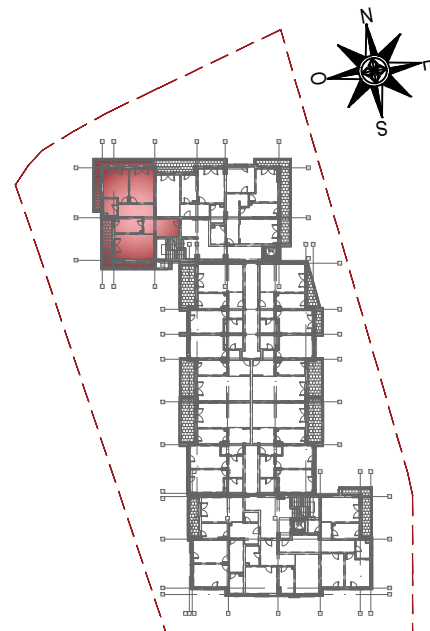

APARTAMENT 3 CAMERE TIP 5a - Scara 1, Corp 1, orientare VEST,NORD

NR. TOTAL APARTAMENTE: 1 apartament

Amplasare apartament:

Parter: ap. nr. 1.

95 000 € (AVANS 50 %)

T.V.A inclus 5 %

107 000 € (AVANS 15 %)

APARTAMENT 3 CAMERE TIP 5a

SUPRAFATA CONSTRUITA: Sc \approx 92.05 mp (fara balcon)

SUPRAFATA UTILA INTERIOR : Sui \approx 73.22 mp

SUPRAFATA UTILA BALCOANE: Sub \approx 12.25 + 10.14 mp

NOTA:

* DIMENSIUNILE CAMERELOR SI SUPRAFETELE AFERENTE ACESTORA SUNT APROXIMATIVE