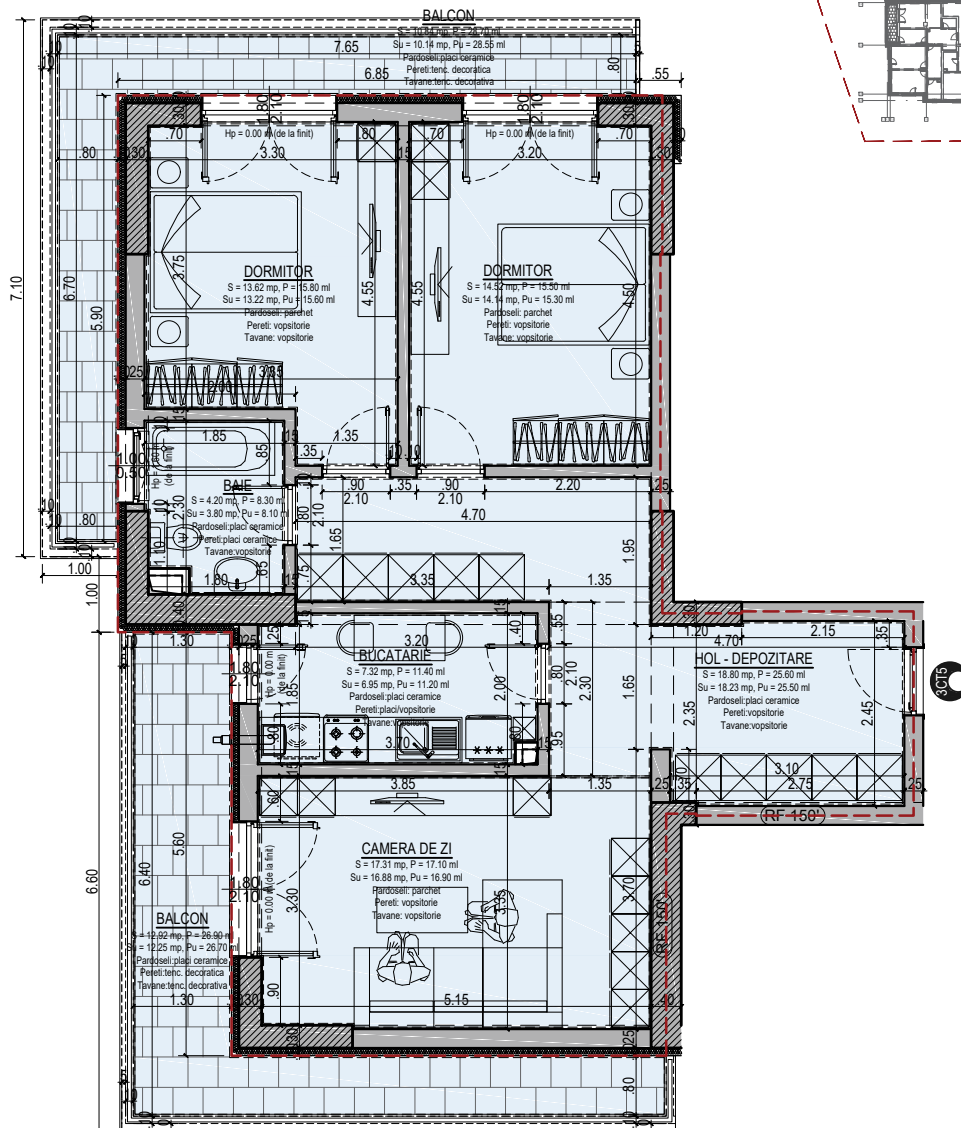

APARTAMENT 3 CAMERE TIP 5a - Scara 1, Corp 1, orientare VEST,NORD

NR. TOTAL APARTAMENTE: 1 apartament

Amplasare apartament:

Parter: ap. nr. 1.

95 000 € (AVANS 50 %)

T.V.A inclus 5 %

107 000 € (AVANS 15 %)

APARTAMENT 3 CAMERE TIP 5a

SUPRAFATA CONSTRUITA: Sc \approx 92.05 mp (fara balcon)

SUPRAFATA UTILA INTERIOR : Sui \approx 73.22 mp

SUPRAFATA UTILA BALCOANE: Sub \approx 12.25 + 10.14 mp

NOTA:

* DIMENSIUNILE CAMERELOR SI SUPRAFETELE AFERENTE ACESTORA SUNT APROXIMATIVE

* MOBILAREA APARTAMENTULUI SI FINISAJELE CAMERELOR SUNT ORIENTATIVE