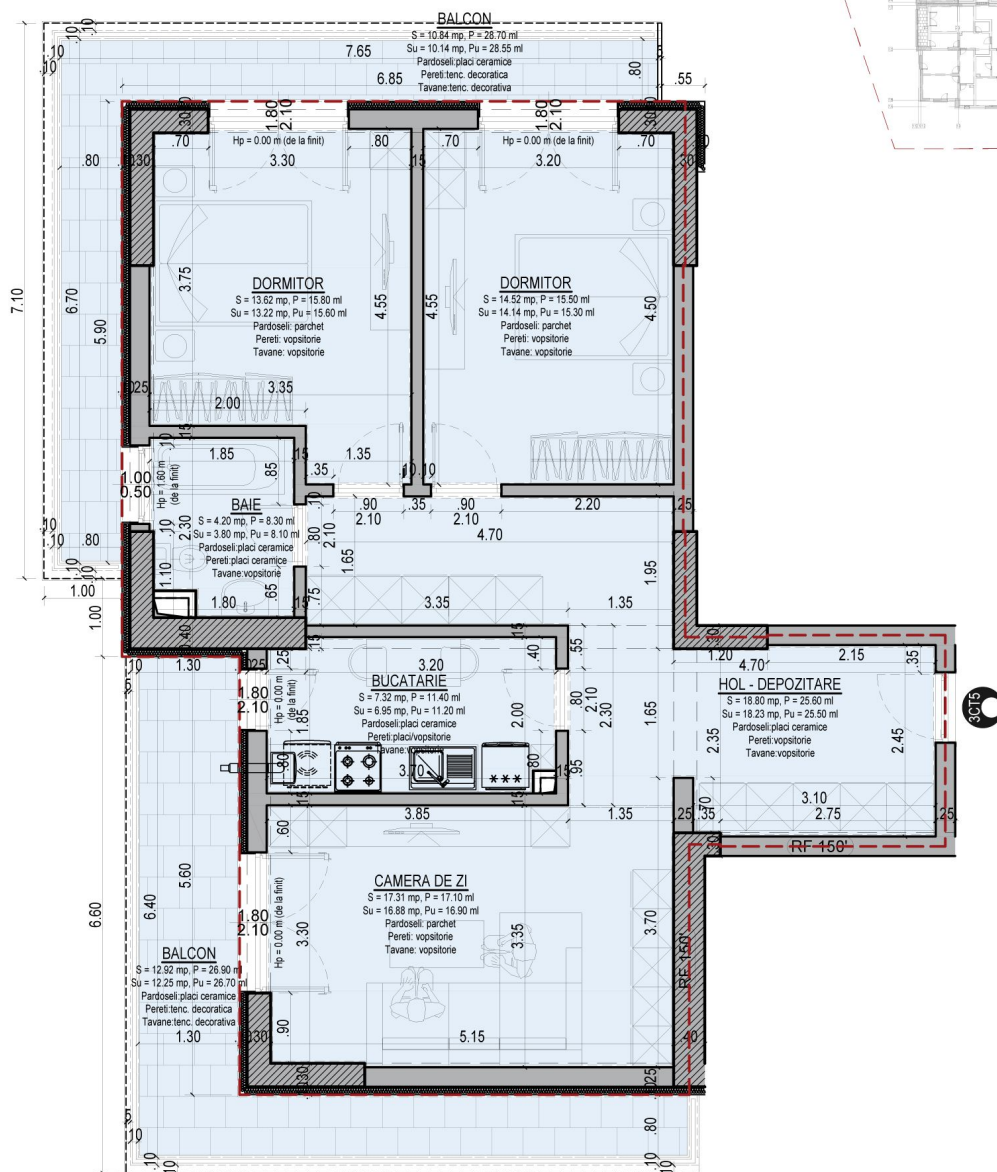

# APARTAMENT 3 CAMERE TIP 5a - Scara 1, Corp 1, orientare VEST,NORD

NR. TOTAL APARTAMENTE: 1 apartament

Amplasare apartament:

Parter: ap. nr. 1.

**97 000 € ( AVANS 50 % )**

**107 000 € ( AVANS 15 % )**

**T.V.A inclus 5 %**

## APARTAMENT 3 CAMERE TIP 5a

SUPRAFATA CONSTRUITA: Sc  $\approx$  92.05 mp (fara balcon)

SUPRAFATA UTILA INTERIOR : Sui  $\approx$  73.22 mp

SUPRAFATA UTILA BALCOANE: Sub  $\approx$  12.25 + 10.14 mp

### NOTA:

\* DIMENSIUNILE CAMERELOR SI SUPRAFETELE AFERENTE ACESTORA SUNT APROXIMATIVE

\* MOBILAREA APARTAMENTULUI SI FINISAJELE CAMERELOR SUNT ORIENTATIVE