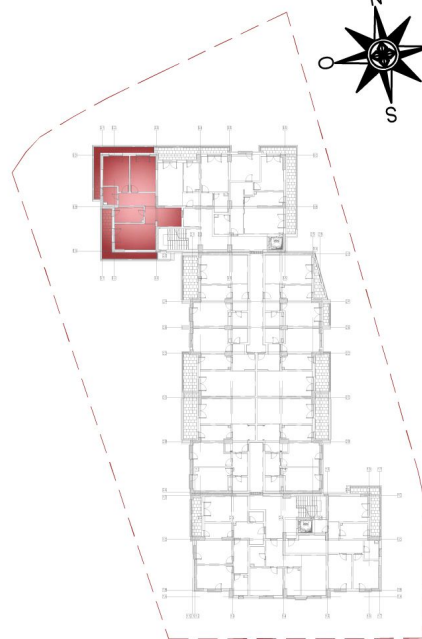

# APARTAMENT 3 CAMERE TIP 5a - Scara 1, Corp 1, orientare VEST,NORD

NR. TOTAL APARTAMENTE: 1 apartament

Amplasare apartament:

Parter: ap. nr. 1.

**97 000 € ( AVANS 50 % )**

**107 000 € ( AVANS 15 % )**

**T.V.A inclus 5 %**

## APARTAMENT 3 CAMERE TIP 5a

SUPRAFATA CONSTRUITA: Sc  $\approx$  92.05 mp (fara balcon)

SUPRAFATA UTILA INTERIOR : Sui  $\approx$  73.22 mp

SUPRAFATA UTILA BALCOANE: Sub  $\approx$  12.25 + 10.14 mp

### NOTA:

\* DIMENSIUNILE CAMERELOR SI SUPRAFETELE AFERENTE ACESTORA SUNT APROXIMATIVE

\* MOBILAREA APARTAMENTULUI SI FINISAJELE CAMERELOR SUNT ORIENTATIVE